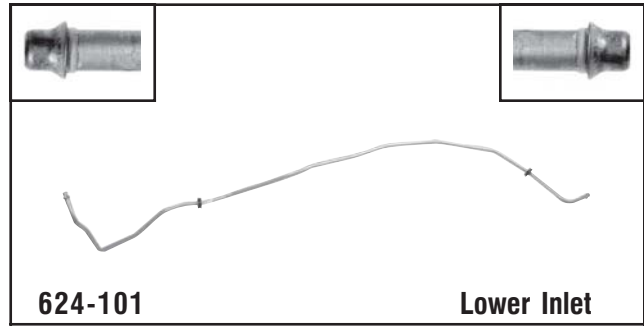

# Transmission Line Assemblies

**624-100**

**Upper outlet**

GM  
Fits 2005-96 S&T-Series 4.3L

**624-101**

**Lower Inlet**

GM  
Fits 2005-96 S&T-Series 4.3L

**624-102**