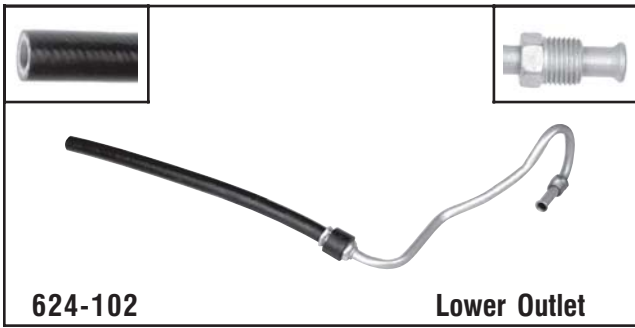

# Transmission Line Assemblies

**624-100**

**Upper outlet**

GM  
Fits 2005-96 S&T-Series 4.3L

**624-101**

**Lower Inlet**

GM  
Fits 2005-96 S&T-Series 4.3L

**624-102**