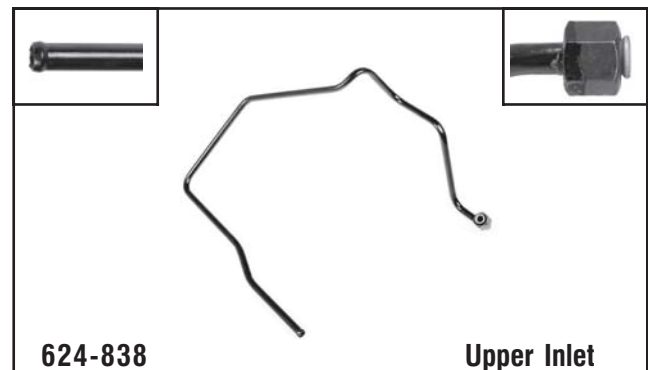

**624-836**

**Upper Inlet**

**Jeep**  
1996 Grand Cherokee w/ 4.0L

**624-837**

**Lower Outlet**

**Jeep**  
1996 Grand Cherokee w/ 4.0L

**624-838**

**Upper Inlet**