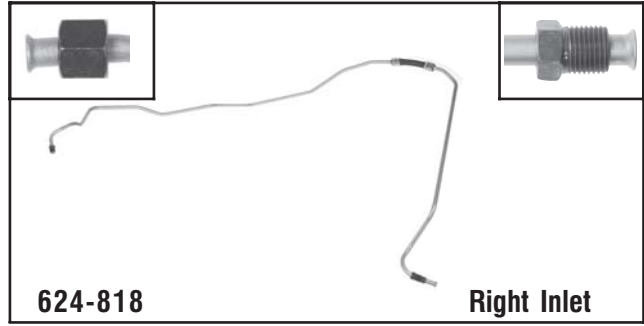

624-818 Right Inlet

Dodge
1999-97 Dakota w/ 3.9L, 5.2L