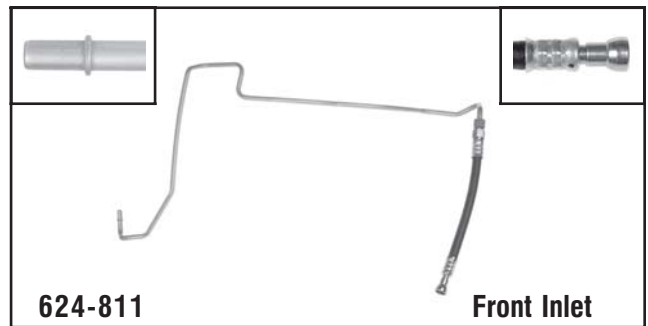

**624-808**

**Lower Inlet**

**Dodge**  
1996-94 Dakota w/ 3.9L, 5.2L

**624-809**

**Lower Inlet**

**Jeep**  
1997-94 Grand Cherokee w/ 5.2L

**624-811**

**Front Inlet**