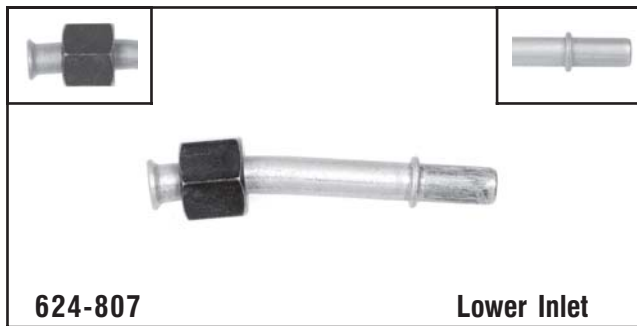

**Upper Inlet**

**Jeep**  
1997-96 Grand Cherokee w/ 4.0L

**624-806**

**Upper Outlet**

**Jeep**  
1996-94 Grand Cherokee w/ 4.0L

**624-807**

**Lower Inlet**

**Jeep**  
1993 Grand Cherokee w/ 5.2L