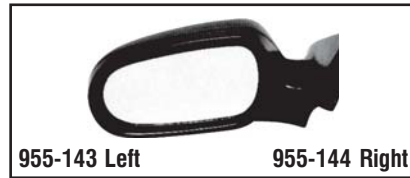

955-143 Left   **955-144 Right**
Honda
1993-90 Accord Sedan, Wagon
Power
Color: Black