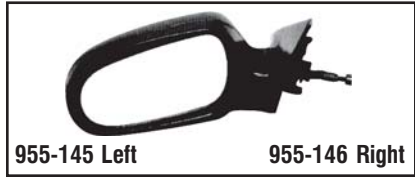

955-145 Left   **955-146 Right**
Honda
1991-90 Accord Sedan & Coupe
Manual
Color: Black