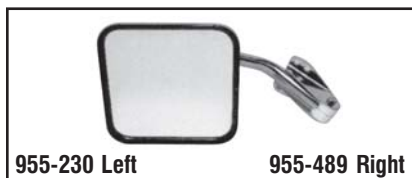

955-225 Left 955-226 Right

Ford
1992-85 Ranger, 1990-85 Bronco II
Manual
Color: Black

955-227 Left 955-228 Right

Ford
1997-92 F150/250 Pickups
Manual
Color: Black & Chrome

955-229 Left or Right

Chrysler
1986-81 CJ
Manual, W & W/O Mount
Color: Black