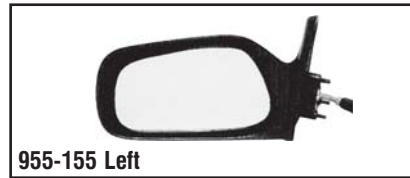

955-155 Left
Toyota
1990-89 Corolla Sedan (USA Built)
Power
Color: Black