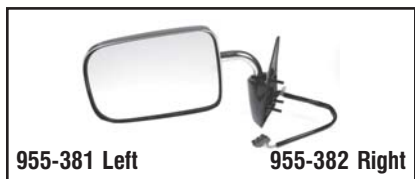

955-383 Left

955-381 Left

955-382 Right

Chrysler
1996-88 Dodge Dakota
Power 6x9
Color: Black