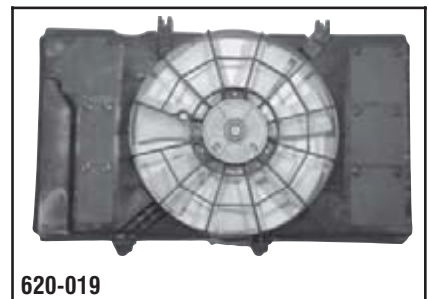

# Radiator Fan Assemblies

**620-013**

**Chrysler**  
2000-95 Breeze, Cirrus, Stratus. Radiator/  
Condenser Fan.

**620-014**

**Chrysler**  
2000-95 Cirrus, Stratus (Stamped  
4595782). Radiator/Condenser Fan.

**620-015**

**Chrysler**  
2000-95 Cirrus Stratus (Stamped  
4662156). Radiator/Condenser Fan.

**620-017**

**Chrysler**  
2002-01 Caravan, Town & Country, Voyager.  
Condenser Fan, Right.

**620-018**

**Chrysler**  
2002-01 Caravan, Town & Country, Voyager.  
Radiator Fan, Left.