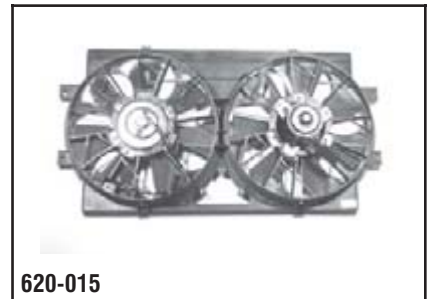

# Radiator Fan Assemblies

**620-013**

**Chrysler**  
2000-95 Breeze, Cirrus, Stratus. Radiator/  
Condenser Fan.

**620-014**

**Chrysler**  
2000-95 Cirrus, Stratus (Stamped  
4595782). Radiator/Condenser Fan.