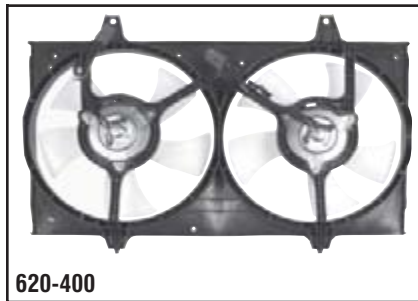

Radiator Fan Assemblies

620-400